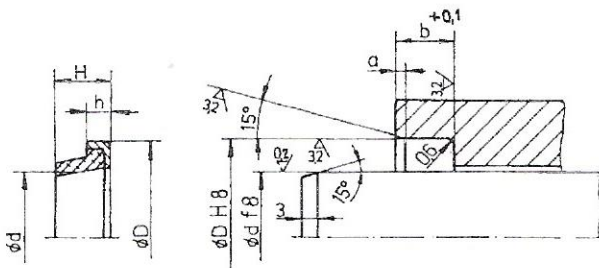

Temperaturni opseg primene: -30°C do +100°C.

PREGLED VELIČINA I UGRADNIH MERA

Nazivne i ostale potrebne mere brisača kao i potrebne ugradne mere prikazane su u Tabeli 2.

Tabela 2.

Nazivna veličina	Ød	ØD	H	h	b	a
10 x 20	10	20	8	5	5	1
12 x 22	12	22				
14 x 24	14	24				
15 x 25	15	25				
18 x 28	18	28				
20 x 30	20	30	10	7	7	2
22 x 32	22	32				
25 x 35	25	35				
28 x 40	28	40				
30 x 40	30	40				
32 x 40	32	40	8	5	5	1
32 x 45	32	45	10	7	7	2
35 x 45	35	45				
36 x 45	36	45				
38 x 48	38	48				
40 x 50	40	50				
45 x 60	45	60	10	7	7	2
48 x 60	48	60				
50 x 60	50	60				
55 x 65	55	65				
56 x 65	58	65				
60 x 70	60	70				
63 x 72	63	72				
65 x 75	65	75				
70 x 80	70	80				
75 x 85	75	85				
80 x 90	80	90				
85 x 95	85	95				
90 x 100	90	100				
95 x 105	95	105				
100 x 110	100	110				
110 x 120	110	120				
120 x 130	120	130				

Nastavak table 2. sa strane 100

Nazivna veličina	$\varnothing d$	$\varnothing D$	H	h	b	a
125 x 140	125	140	12	9	9	2
130 x 145	130	145				
135 x 150	135	150				
140 x 155	140	155				
145 x 160	145	160				
150 x 170	150	170				
160 x 180	160	180				
165 x 180	165	180	14	10	10	
170 x 190	170	190				
180 x 200	180	200				
190 x 210	190	210	16	12	12	
200 x 220	200	220				
220 x 240	220	240				
250 x 270	250	270				
280 x 305	280	305				
320 x 340	320	340				
360 x 380	360	380				