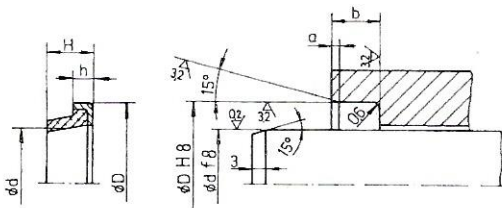

Temperaturni opseg primene: -30°C do +100°C.

PREGLED VELIČINA I UGRADNIH MERA

Nazivne i ostale potrebne mere brisača kao i potrebne ugradne mere prikazane su u Tabeli 2.

Tabela 2.

Nazivna veličina	Ød	ØD	H	h	b	a
10 x 20	10	20	8	5	5	1
12 x 22	12	22				
14 x 24	14	24				
15 x 25	15	25				
18 x 28	18	28				
20 x 30	20	30	10	7	7	2
22 x 32	22	32				
25 x 35	25	35				
28 x 40	28	40				
30 x 40	30	40				
32 x 40	32	40	8	5	5	1
32 x 45	32	45	10	7	7	2
35 x 45	35	45				
36 x 45	36	45				
38 x 48	38	48				
40 x 50	40	50				
45 x 60	45	60	10	7	7	2
48 x 60	48	60				
50 x 60	50	60				
55 x 65	55	65				
56 x 65	58	65				
60 x 70	60	70				
63 x 72	63	72				
65 x 75	65	75				
70 x 80	70	80				
75 x 85	75	85				
80 x 90	80	90				
85 x 95	85	95				
90 x 100	90	100				
95 x 105	95	105				
100 x 110	100	110				
110 x 120	110	120				
120 x 130	120	130				

Nastavak table 2. sa strane 100

Nazivna veličina	$\varnothing d$	$\varnothing D$	H	h	b	a
125 x 140	125	140	12	9	9	2
130 x 145	130	145				
135 x 150	135	150				
140 x 155	140	155				
145 x 160	145	160				
150 x 170	150	170				
160 x 180	160	180				
165 x 180	165	180	14	10	10	
170 x 190	170	190				
180 x 200	180	200				
190 x 210	190	210	16	12	12	
200 x 220	200	220				
220 x 240	220	240				
250 x 270	250	270				
280 x 305	280	305				
320 x 340	320	340				
360 x 380	360	380				